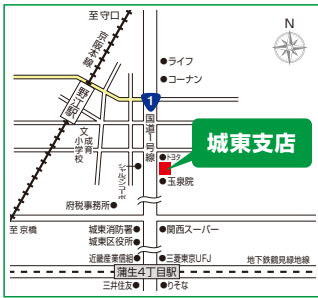

営業店MAP/ 営業地区 大阪府下 全域

(平成30年7月1日現在)

001 本店営業部

007 枚方支店

012 初芝支店

002 城東支店

008 東香里支店

013 石津支店

003 京橋支店

009 守口支店

014 福田支店

005 生野支店

010 八尾支店

015 富田林支店

006 針中野支店

011 松原支店