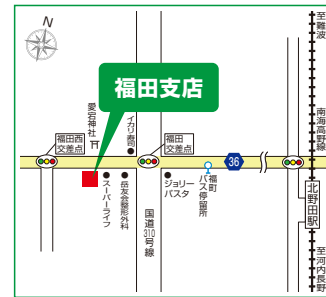

営業店MAP/ 営業地区 大阪府下 全域

(平成30年7月1日現在)

001 本店営業部

007 枚方支店

012 初芝支店

002 城東支店

008 東香里支店

013 石津支店

003 京橋支店

009 守口支店

014 福田支店

005 生野支店

010 八尾支店

015 富田林支店

006 針中野支店

011 松原支店

016 三國支店