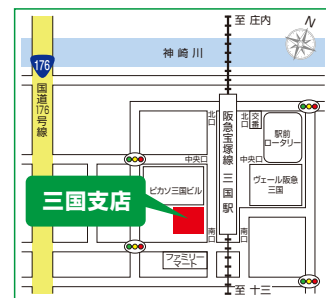

営業店MAP/ 営業地区 大阪府下 全域

(平成30年7月1日現在)

001 本店営業部

007 枚方支店

012 初芝支店

002 城東支店

008 東香里支店

013 石津支店

003 京橋支店

009 守口支店

014 福田支店

005 生野支店

010 八尾支店

015 富田林支店

006 針中野支店

011 松原支店