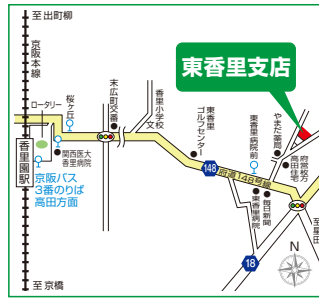

営業店MAP/ 営業地区 大阪府下 全域

(平成30年7月1日現在)

001 本店営業部

007 枚方支店

012 初芝支店

002 城東支店

008 東香里支店

013 石津支店

003 京橋支店

009 守口支店

014 福田支店

005 生野支店

010 八尾支店

015 富田林支店

006 針中野支店

011 松原支店

016 三國支店