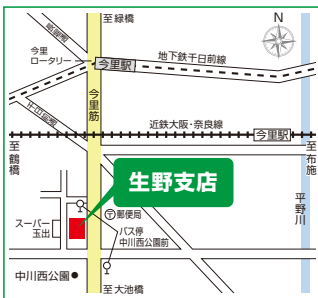

営業店MAP/ 営業地区 大阪府下 全域

(平成30年7月1日現在)

001 本店営業部

007 枚方支店

012 初芝支店

002 城東支店

008 東香里支店

013 石津支店

003 京橋支店

009 守口支店

014 福田支店

005 生野支店

010 八尾支店

015 富田林支店

006 針中野支店

011 松原支店